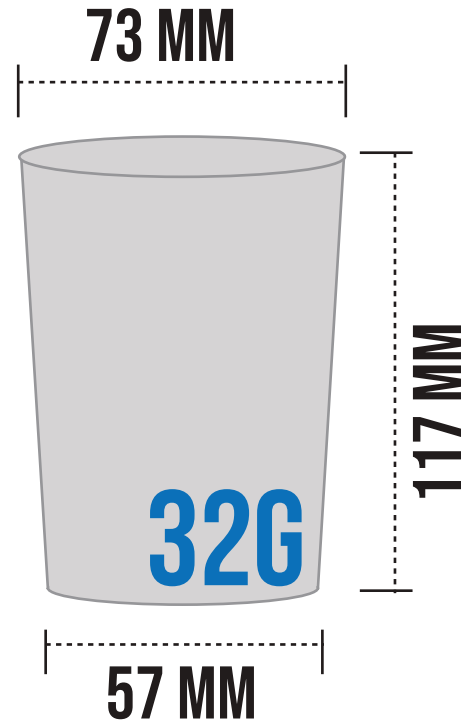

CUP 10

COULEURS DU GOBELET

**AUTRES COULEURS
SUR DEMANDE
SELON QUANTITES**

DELAIS DE PRODUCTION - GABARIT D'IMPRESSION

SERIGRAPHIE
135MM X 50MM

QUADRICHROMIE IML
150MM X 70MM

**MATÉRIEL : POLYPROPYLÈNE
SANS BISPHÉNOL A**
CAPACITÉ MAXIMALE : 12 CL
CAPACITÉ UTILE : 10 CL

MATÉRIEL : POLYPROPYLÈNE SANS BISPHÉNOL A
CAPACITÉ MAXIMALE : 19 CL
CAPACITÉ UTILE : 15 CL

CONDITIONNEMENTS :

QUANTITES MINIMALES

- SANS IMPRESSION : 300 PIÈCES**
- SERIGRAPHIE : 300 PIÈCES**
- QUADRICHROMIE : 3.000 PCS**

SERIGRAPHIE
135MM X 55MM

20 JOURS OUVRES

QUADRICHROMIE IML
180MM X 75MM

CUP 30

COULEURS DU GOBELET

FINITION OPAQUE

GIVRÉ

FINITION TRANSLUCIDE

DELAYS DE PRODUCTION - GABARIT D'IMPRESSION

SERIGRAPHIE
180MM X 90MM

QUADRICHROMIE IML
200MM X 115MM

MATÉRIEL : POLYPROPYLÈNE
SANS BISPHÉNOL A
CAPACITÉ MAXIMALE : 33 CL
CAPACITÉ UTILE : 30 CL

CONDITIONNEMENTS :