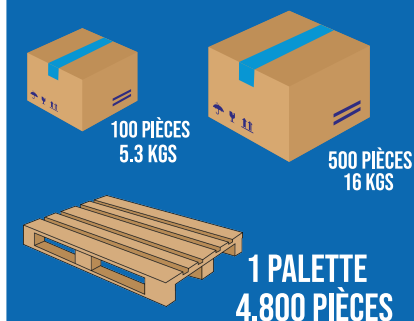

DELAYS DE PRODUCTION - GABARIT D'IMPRESSION

SERIGRAPHIE
180MM X 90MM

QUADRICHROMIE IML
200MM X 115MM

MATÉRIEL : POLYPROPYLÈNE
SANS BISPHÉNOL A
CAPACITÉ MAXIMALE : 33 CL
CAPACITÉ UTILE : 30 CL

CONDITIONNEMENTS :

QUANTITES MINIMALES

SANS IMPRESSION : 100 PIÈCES
SERIGRAPHIE : 100 PIÈCES
QUADRICHROMIE : 500 PIÈCES

CUP 50

MATÉRIEL : POLYPROPYLÈNE SANS BISPHÉNOL A
CAPACITÉ MAXIMALE : 60 CL
CAPACITÉ UTILE : 50 CL

CONDITIONNEMENTS :