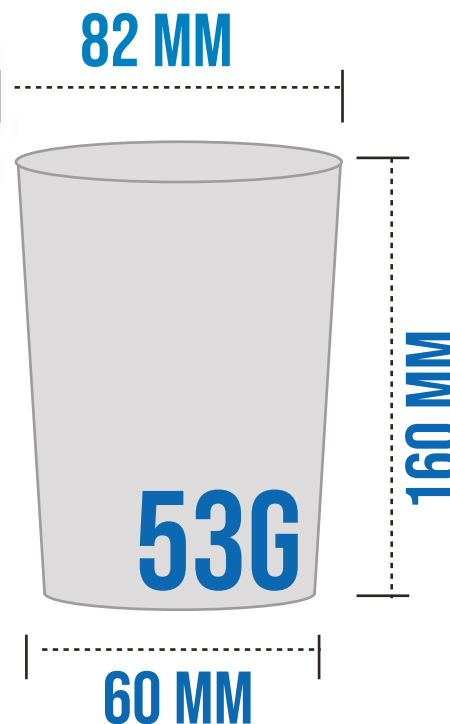

CUP 10

COULEURS DU GOBELET

**AUTRES COULEURS
SUR DEMANDE
SELON QUANTITES**

DELAIS DE PRODUCTION - GABARIT D'IMPRESSION

SERIGRAPHIE
135MM X 50MM

QUADRICHROMIE IML
150MM X 70MM

**MATÉRIEL : POLYPROPYLÈNE
SANS BISPHÉNOL A**
CAPACITÉ MAXIMALE : 12 CL
CAPACITÉ UTILE : 10 CL

SERIGRAPHIE
135MM X 55MM

20 JOURS OUVRES

QUADRICHROMIE IML
180MM X 75MM

CUP 30

COULEURS DU GOBELET

FINITION OPAQUE

GIVRÉ

FINITION TRANSLUCIDE

DELAYS DE PRODUCTION - GABARIT D'IMPRESSION

SERIGRAPHIE
180MM X 90MM

QUADRICHROMIE IML
200MM X 115MM

MATÉRIEL : POLYPROPYLÈNE
SANS BISPHÉNOL A
CAPACITÉ MAXIMALE : 33 CL
CAPACITÉ UTILE : 30 CL

CONDITIONNEMENTS :

QUANTITES MINIMALES

SANS IMPRESSION : 100 PIÈCES
SERIGRAPHIE : 100 PIÈCES
QUADRICHROMIE : 500 PIÈCES

CUP 50

MATÉRIEL : POLYPROPYLÈNE SANS BISPHÉNOL A
CAPACITÉ MAXIMALE : 60 CL
CAPACITÉ UTILE : 50 CL

CONDITIONNEMENTS :