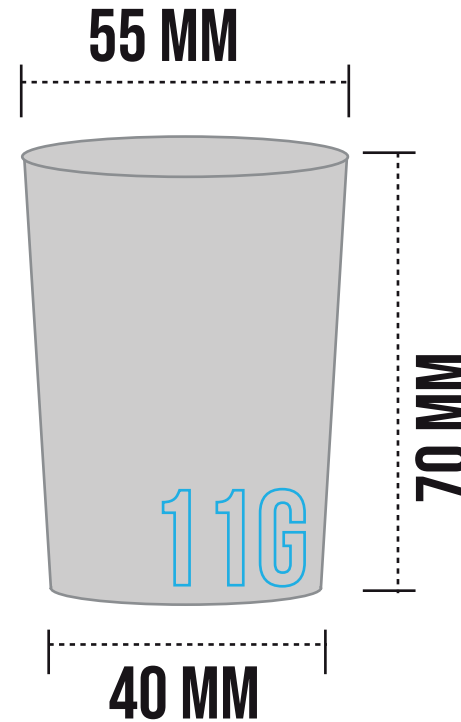

CUP 10

COULEURS DU GOBELET

**AUTRES COULEURS
SUR DEMANDE
SELON QUANTITES**

DELAIS DE PRODUCTION - GABARIT D'IMPRESSION

SERIGRAPHIE
135MM X 50MM

QUADRICHROMIE IML
150MM X 70MM

**MATÉRIEL : POLYPROPYLÈNE
SANS BISPHÉNOL A**
CAPACITÉ MAXIMALE : 12 CL
CAPACITÉ UTILE : 10 CL

MATÉRIEL : POLYPROPYLÈNE SANS BISPHÉNOL A
CAPACITÉ MAXIMALE : 19 CL
CAPACITÉ UTILE : 15 CL

CONDITIONNEMENTS :

QUANTITES MINIMALES

- SANS IMPRESSION : 300 PIÈCES**
- SERIGRAPHIE : 300 PIÈCES**
- QUADRICHROMIE : 3.000 PCS**

SERIGRAPHIE
135MM X 55MM

20 JOURS OUVRES

QUADRICHROMIE IML
180MM X 75MM

CUP 30

COULEURS DU GOBELET

FINITION OPAQUE

GIVRÉ

FINITION TRANSLUCIDE

DELAYS DE PRODUCTION - GABARIT D'IMPRESSION

SERIGRAPHIE
180MM X 90MM

QUADRICHROMIE IML
200MM X 115MM

MATÉRIEL : POLYPROPYLÈNE
SANS BISPHÉNOL A
CAPACITÉ MAXIMALE : 33 CL
CAPACITÉ UTILE : 30 CL

CONDITIONNEMENTS :