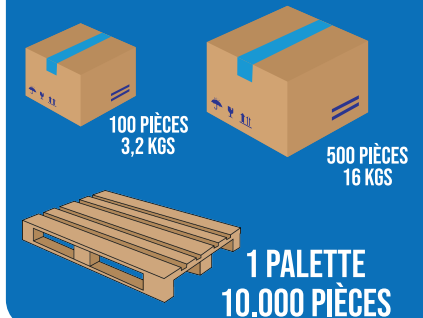

MATÉRIEL : POLYPROPYLÈNE SANS BISPHÉNOL A
CAPACITÉ MAXIMALE : 19 CL
CAPACITÉ UTILE : 15 CL

CONDITIONNEMENTS :

QUANTITES MINIMALES

- SANS IMPRESSION : 300 PIÈCES**
- SERIGRAPHIE : 300 PIÈCES**
- QUADRICHROMIE : 3.000 PCS**

DELAYS DE PRODUCTION - GABARIT D'IMPRESSION

SERIGRAPHIE
180MM X 90MM

QUADRICHROMIE IML
200MM X 115MM

MATÉRIEL : POLYPROPYLÈNE
SANS BISPHÉNOL A
CAPACITÉ MAXIMALE : 33 CL
CAPACITÉ UTILE : 30 CL

CONDITIONNEMENTS :

QUANTITES MINIMALES

SANS IMPRESSION : 100 PIÈCES
SERIGRAPHIE : 100 PIÈCES
QUADRICHROMIE : 500 PIÈCES

CUP 50

MATÉRIEL : POLYPROPYLÈNE SANS BISPHÉNOL A
CAPACITÉ MAXIMALE : 60 CL
CAPACITÉ UTILE : 50 CL

CONDITIONNEMENTS :