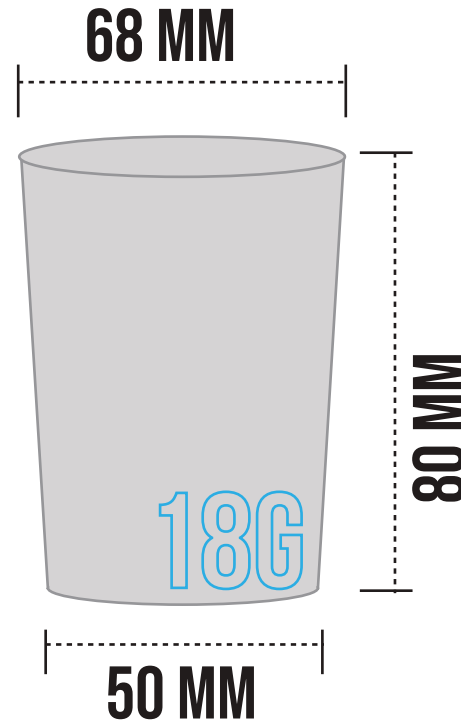

CUP 10

COULEURS DU GOBELET

**AUTRES COULEURS
SUR DEMANDE
SELON QUANTITES**

DELAIS DE PRODUCTION - GABARIT D'IMPRESSION

SERIGRAPHIE
135MM X 50MM

QUADRICHROMIE IML
150MM X 70MM

**MATÉRIEL : POLYPROPYLÈNE
SANS BISPHÉNOL A**
CAPACITÉ MAXIMALE : 12 CL
CAPACITÉ UTILE : 10 CL

CONDITIONNEMENTS :

300 PIÈCES
3,3 KGS

1 PALETTE
21.600 PIÈCES

QUANTITES MINIMALES

SANS IMPRESSION : 300 PIÈCES

SERIGRAPHIE : 300 PIÈCES

QUADRICHROMIE : 3.000 PCS

CUP 15

MATÉRIEL : POLYPROPYLÈNE SANS BISPHÉNOL A
CAPACITÉ MAXIMALE : 19 CL
CAPACITÉ UTILE : 15 CL

CONDITIONNEMENTS :

QUANTITES MINIMALES

- SANS IMPRESSION : 300 PIÈCES**
- SERIGRAPHIE : 300 PIÈCES**
- QUADRICHROMIE : 3.000 PCS**

SERIGRAPHIE
135MM X 55MM

20 JOURS OUVRES

QUADRICHROMIE IML
180MM X 75MM

CUP 30

COULEURS DU GOBELET

FINITION OPAQUE

GIVRÉ

FINITION TRANSLUCIDE