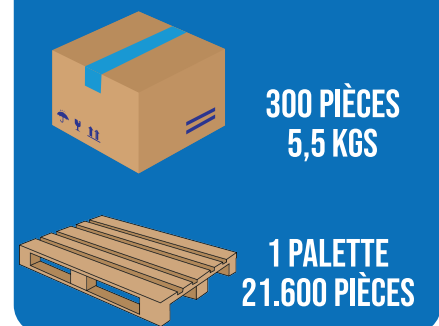

CUP 10

COULEURS DU GOBELET

**AUTRES COULEURS
SUR DEMANDE
SELON QUANTITES**

DELAIS DE PRODUCTION - GABARIT D'IMPRESSION

SERIGRAPHIE
135MM X 50MM

QUADRICHROMIE IML
150MM X 70MM

**MATÉRIEL : POLYPROPYLÈNE
SANS BISPHÉNOL A**
CAPACITÉ MAXIMALE : 12 CL
CAPACITÉ UTILE : 10 CL

CONDITIONNEMENTS :

300 PIÈCES
3,3 KGS

1 PALETTE
21.600 PIÈCES

QUANTITES MINIMALES

SANS IMPRESSION : 300 PIÈCES

SERIGRAPHIE : 300 PIÈCES

QUADRICHROMIE : 3.000 PCS

CUP 15

MATÉRIEL : POLYPROPYLÈNE SANS BISPHÉNOL A
CAPACITÉ MAXIMALE : 19 CL
CAPACITÉ UTILE : 15 CL

CONDITIONNEMENTS :

QUANTITES MINIMALES

- SANS IMPRESSION : 300 PIÈCES**
- SERIGRAPHIE : 300 PIÈCES**
- QUADRICHROMIE : 3.000 PCS**

DELAYS DE PRODUCTION - GABARIT D'IMPRESSION

SERIGRAPHIE
180MM X 90MM

QUADRICHROMIE IML
200MM X 115MM

MATÉRIEL : POLYPROPYLÈNE
SANS BISPHÉNOL A
CAPACITÉ MAXIMALE : 33 CL
CAPACITÉ UTILE : 30 CL

CONDITIONNEMENTS :